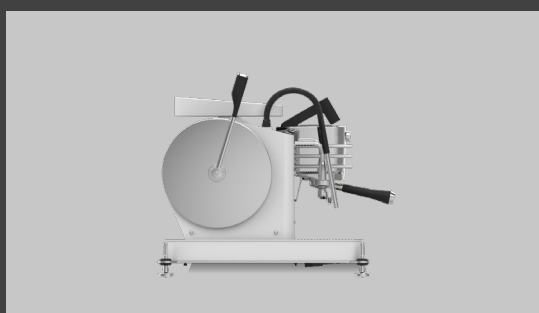

DALLA
CORTE

ZERO CLASSIC

ZERO CLASSIC - 2 GRUPPI

L'INIZIO DI UNA NUOVA ERA Per la prima volta dalla sua creazione nel 2001, l'originale tecnologia brevettata multiboiler è stata portata al livello successivo con i nuovi gruppi Zero da 0,75 lt. L'anno Zero comincia adesso.

NUOVI SCHERMI DIGITALI TOUCH Tutte le funzioni sono facilmente accessibili con pochi tocchi; le impostazioni più importanti sono sempre visibili sullo schermo.

AL CENTRO DEL PALCOSCENICO Un design tutto nuovo per la lancia vapore Dalla Corte Cool Touch, con prestazioni ai massimi livelli. Questa lancia non si surriscalda durante la montatura e sarà installata su tutte le macchine della serie Zero Barista e Classic. Perché il meglio non può essere un optional.

dimensioni (l x h x p)	870 x 511 x 550 mm
peso	85 kg
potenza massima	4,9 kW
carico connesso	380/400 V 3 N + T, 50/60 Hz - 220/230 V, 50/60 Hz
capacità della caldaia	7,5 l
capacità dei gruppi indipendenti	2 x 0,75 l