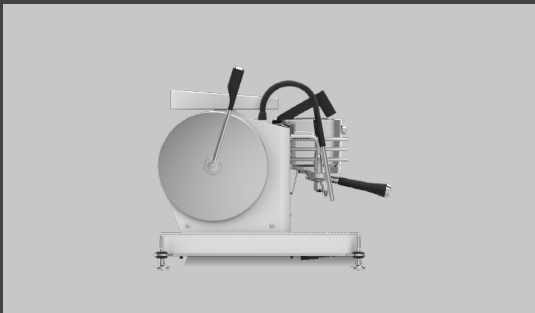

2 gr 1-MC-ZEROCL-2-DK-400

MULTIBOILER

COOL TOUCH
STANDARD

WEIGHT
CONTROL

0.75 GROUP

ENERGY
SAVING

CUSTOM
COLOURS

CUSTOM
MATERIALS

58mm FILTER
(optional)

CARBON
NEUTRAL

DALLA
CORTE

ZERO CLASSIC

ZERO CLASSIC - 3 GRUPPI

L'INIZIO DI UNA NUOVA ERA Per la prima volta dalla sua creazione nel 2001, l'originale tecnologia brevettata multiboiler è stata portata al livello successivo con i nuovi gruppi Zero da 0,75 lt. L'anno Zero comincia adesso.

NUOVI SCHERMI DIGITALI TOUCH Tutte le funzioni sono facilmente accessibili con pochi tocchi; le impostazioni più importanti sono sempre visibili sullo schermo.

AL CENTRO DEL PALCOSCENICO Un design tutto nuovo per la lancia vapore Dalla Corte Cool Touch, con prestazioni ai massimi livelli. Questa lancia non si surriscalda durante la montatura e sarà installata su tutte le macchine della serie Zero Barista e Classic. Perché il meglio non può essere un optional.